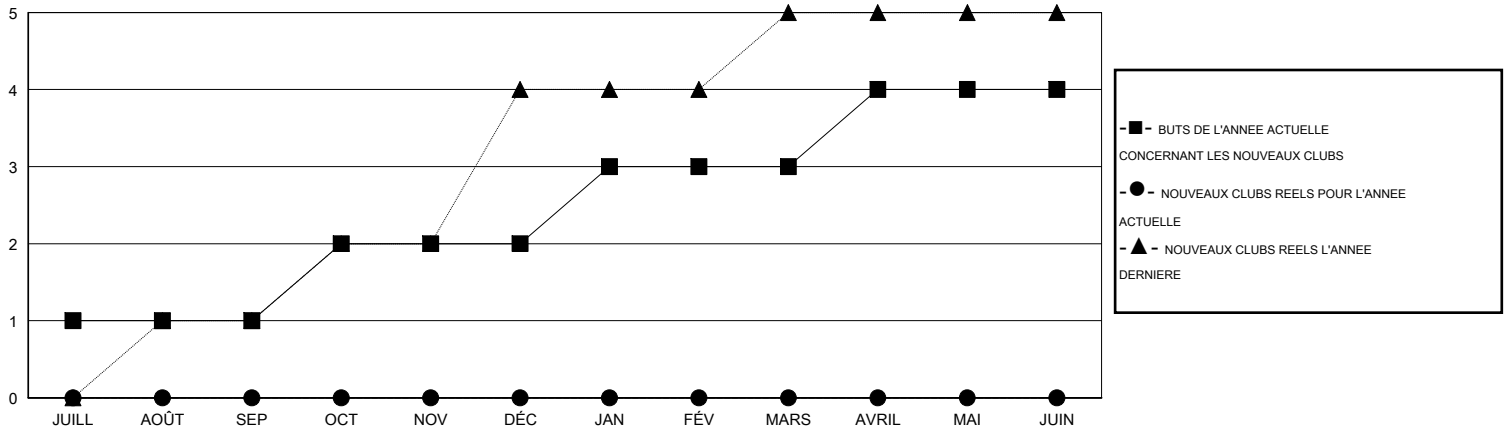

MONTHLY MEMBERSHIP PROGRESS REPORT

District 416

Results as of: 7/31/2015

GMT: Ahmed Mostafa

LIEU MOROCCO

RC EME 6-Af

Clubs					Membres				
RESULTATS POUR 2015-2016					RESULTATS POUR 2015-2016				
TRIMESTRE	BUT CONCERNANT LES NOUVEAUX CLUBS	NOUVEAUX CLUBS	CLUBS ANNULÉS	GAIN NET/PERTE NETTE	TRIMESTRE	BUT CONCERNANT LES NOUVEAUX MEMBRES	MEMBRES FONDATEURS ET NOUVEAUX AJOUTÉS	MEMBRES RADIÉS	GAIN NET/PERTE NETTE
JUILL/AOÛT/SEP	1	0	0	0	JUILL/AOÛT/SEP	20	2	4	-2
OCT/NOV/DÉC	1	0	0	0	OCT/NOV/DÉC	20	0	0	0
JAN/FÉV/MARS	1	0	0	0	JAN/FÉV/MARS	24	0	0	0
AVRIL/MAI/JUIN	1	0	0	0	AVRIL/MAI/JUIN	22	0	0	0

BUTS ET NOUVEAUX CLUBS REELS - CUMULATIF

BUTS ET MEMBRES REELS - CUMULATIF

CLUBS RADIÉS: 0	1 CLUBS OF 43 ONT AJOUTE 1 OU PLUSIEURS NOUVEAUX MEMBRES	DISTRIBUTION PAR SEXE HOMME 380 (46.91%) FEMME 430 (53.09%)
MEMBRES RADIÉS DECEDE 0 CLUB ANNULÉ 0 AUTRE 4 TOTAL 4	CLIQUER ICI POUR AVOIR LES DONNEES DE L'EVALUATION DE SANTE	MEMBRES D'UNITE FAMILIALE 52 CHEF DE FAMILLE 23 N'EST PAS CHEF DE FAMILLE 29