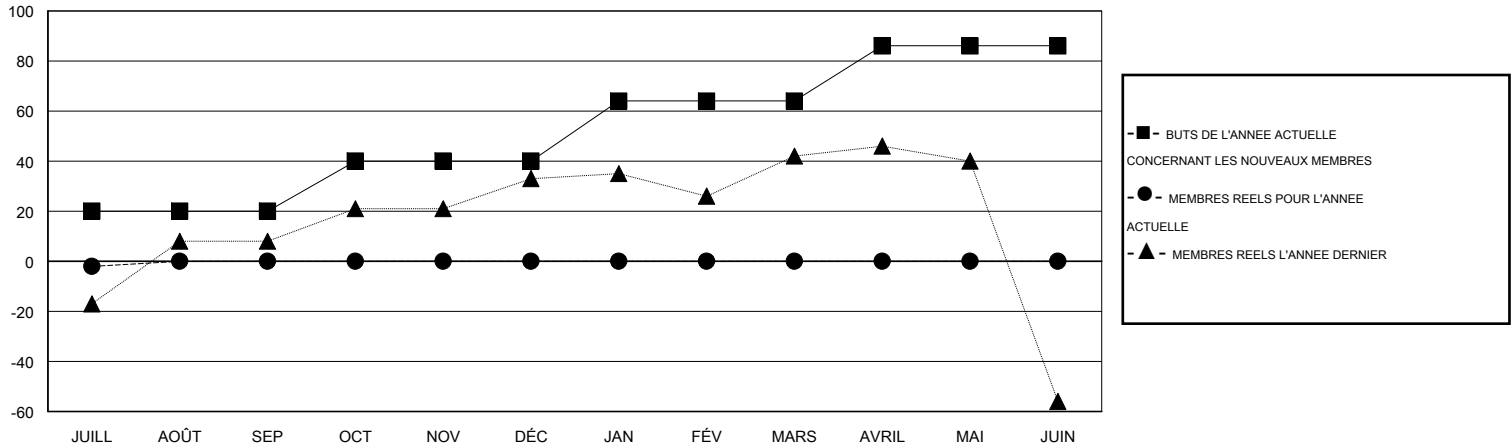

MONTHLY MEMBERSHIP PROGRESS REPORT

District 416

Results as of: 7/31/2015

GMT: Ahmed Mostafa

LIEU MOROCCO

RC EME 6-Af

Clubs					Membres				
RESULTATS POUR 2015-2016					RESULTATS POUR 2015-2016				
TRIMESTRE	BUT CONCERNANT LES NOUVEAUX CLUBS	NOUVEAUX CLUBS	CLUBS ANNULÉS	GAIN NET/PERTE NETTE	TRIMESTRE	BUT CONCERNANT LES NOUVEAUX MEMBRES	MEMBRES FONDATEURS ET NOUVEAUX AJOUTÉS	MEMBRES RADIÉS	GAIN NET/PERTE NETTE
JUILL/AOÛT/SEP	1	0	0	0	JUILL/AOÛT/SEP	20	2	4	-2
OCT/NOV/DÉC	1	0	0	0	OCT/NOV/DÉC	20	0	0	0
JAN/FÉV/MARS	1	0	0	0	JAN/FÉV/MARS	24	0	0	0
AVRIL/MAI/JUIN	1	0	0	0	AVRIL/MAI/JUIN	22	0	0	0

BUTS ET NOUVEAUX CLUBS REELS - CUMULATIF

BUTS ET MEMBRES REELS - CUMULATIF

CLUBS RADIÉS: 0	1 CLUBS OF 43 ONT AJOUTE 1 OU PLUSIEURS NOUVEAUX MEMBRES	DISTRIBUTION PAR SEXE HOMME 380 (46.91%) FEMME 430 (53.09%)
MEMBRES RADIÉS DECEDE 0 CLUB ANNULÉ 0 AUTRE 4 TOTAL 4	CLIQUER ICI POUR AVOIR LES DONNEES DE L'EVALUATION DE SANTE	MEMBRES D'UNITE FAMILIALE 52 CHEF DE FAMILLE 23 N'EST PAS CHEF DE FAMILLE 29